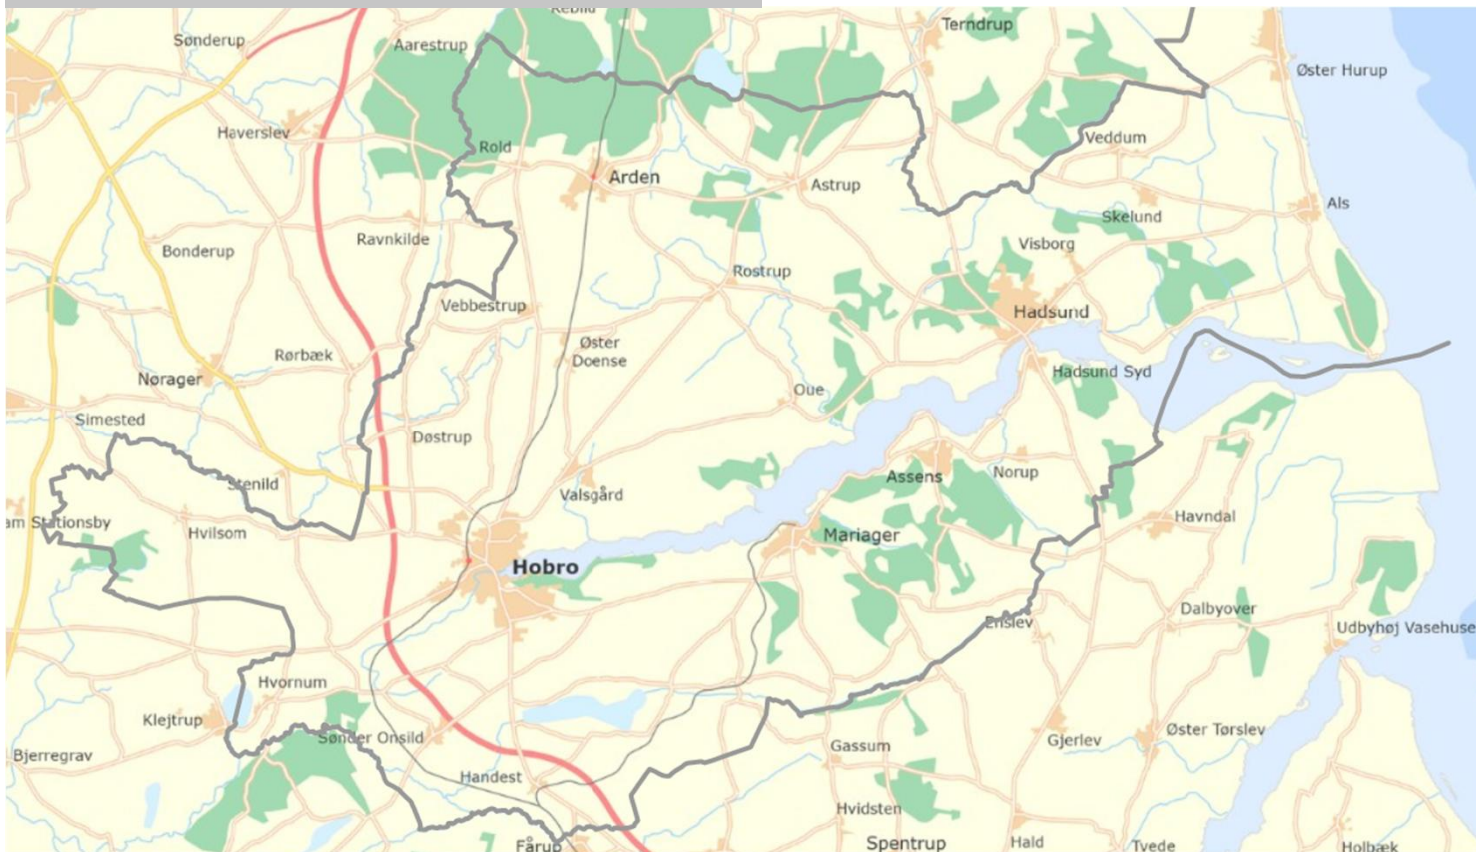

# ERFA møde – Broer og bygværker

- Præsentation af Mariagerfjord kommune
- Geografi og indbyggertal mm
- Populære rejsemål
- Broer og bygværker

# ERFA møde – Broer og bygværker

- Geografi og indbyggertal mm
- 41.536 indbyggere i kommunen

Mariagerfjord  
Kommune

# ERFA møde – Broer og bygværker

- Populære rejsemål
- ”Danmarks længste og smukkeste fjord, Mariager Fjord, finder du i Himmerland. Her er masser naturskønne områder, hyggelige byer og masser oplevelser”

# ERFA møde – Broer og bygværker

- Populære rejsemål (udvalgte)

- Vikingecenter Fyrkat
- Panoramaruten i Bramslev Bakker
- Mariager Saltcenter
- Verdenskortet ved Klejstrup Sø.